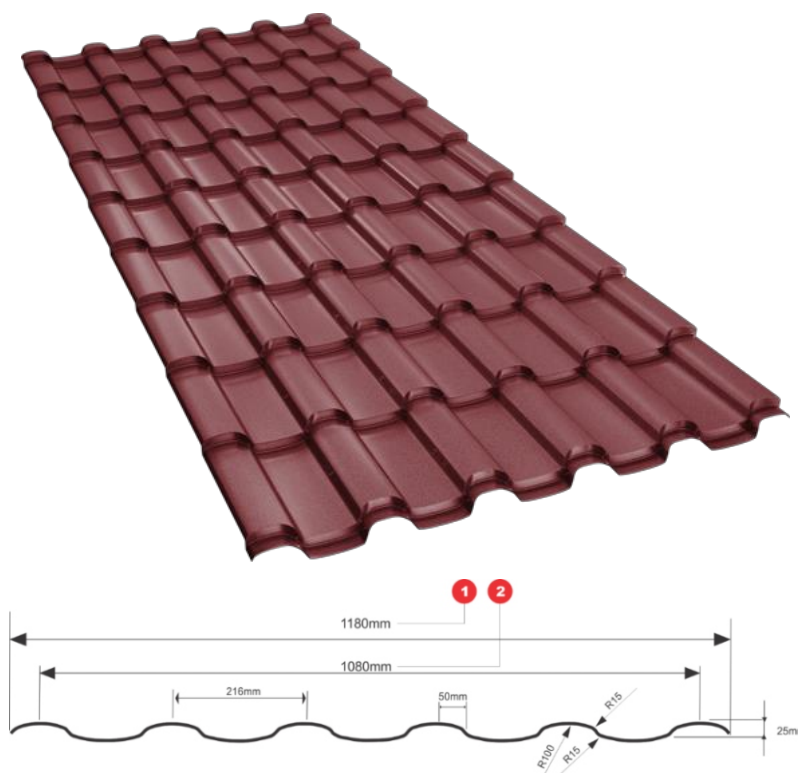

prin [www.acoperistop.ro](http://www.acoperistop.ro)  
Tel: +40753.593.103

Țigla IBERIC este profilată din oțel de grosime între 0,45 și 0,60 mm, zincat (Z225-Z275), acoperit cu un strat de vopsea în variantă lucioasă și mată.

Țigla metalică IBERIC poate fi livrată cu lungimi cuprinse între 500 mm și 7000 mm.

Țigla metalică IBERIC se produce într-o gamă variată de nuanțe.

Este un produs care se remarcă prin înălțimea profilului oferind casei un încadrament perfect dar și prin sistemul inovativ de îmbinare care permite suprapunerea modulelor de țiglă în ambele laterale, ușurând astfel considerabil procesul și costurile de montaj.

## Caracteristici tehnice

Material	Tablă din oțel, zincată pe ambele părți protejată cu poliester
Grosime nominală	0,45 - 0,60 mm
Lățime totală	1180 mm
Lățime utilă de acoperire	1080 mm
Lungimea modulului	350 / 400 mm
Greutatea pe suprafață	4 - 5 kg/mp
Înălțimea cutei	25 mm
Înclinația minimă	8° dacă nu sunt necesare îmbinări diagonale / 14° în cazul îmbinărilor diagonale
Garanție finisaj lucios	10 ani garanție pentru caracteristicile de culoare și coroziune
Garanție finisaj mat	15 ani garanție pentru caracteristicile de culoare și coroziune
Garanție finisaj GrandeMat	30 ani garanție pentru caracteristicile de culoare și coroziune
Durata de viață	60 de ani pentru acoperiș, rezistență la variațiile de temperatură