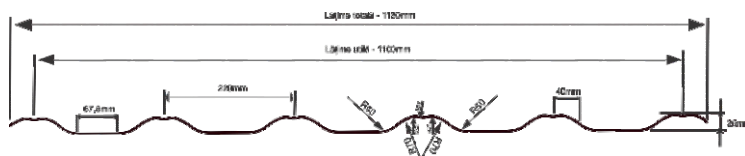

prin www.acoperistop.ro
Tel: +40753.593.103

Țigla GOTIC este profilată din oțel de grosime între 0,45 și 0,60 mm, zincat (Z225-Z275), acoperit cu un strat de vopsea în variantă lucioasă sau mată.

Țigla metalică GOTIC poate fi livrată cu lungimi cuprinse între 500 mm și 7000 mm.

Țigla metalică GOTIC se produce într-o gamă variată de nuanțe, astfel încât fiecărei construcții i se poate alege acoperișul perfect. Pentru realizarea unui acoperiș cu forme și materiale moderne, dar cu respect față de comunitate, modelul GOTIC este soluția.

Caracteristici tehnice

| | |
|----------------------------|--|
| Material | Tablă din oțel, zincată pe ambele părți protejată cu poliester |
| Grosime nominală | 0,45 - 0,60 mm |
| Lățime totală | 1180 mm |
| Lățime utilă de acoperire | 1100 mm |
| Lungimea modulului | 350 / 400 mm |
| Greutatea pe suprafață | 4 - 5 kg/mp |
| Înălțimea cutei | 25 mm |
| Înclinația minimă | 8° dacă nu sunt necesare îmbinări diagonale / 14° în cazul îmbinărilor diagonale |
| Garanție finisaj lucios | 10 ani garanție pentru caracteristicile de culoare și coroziune |
| Garanție finisaj mat | 15 ani garanție pentru caracteristicile de culoare și coroziune |
| Garanție finisaj GrandeMat | 30 ani garanție pentru caracteristicile de culoare și coroziune |
| Durata de viață | 60 de ani pentru acoperiș, rezistență la variațiile de temperatură |